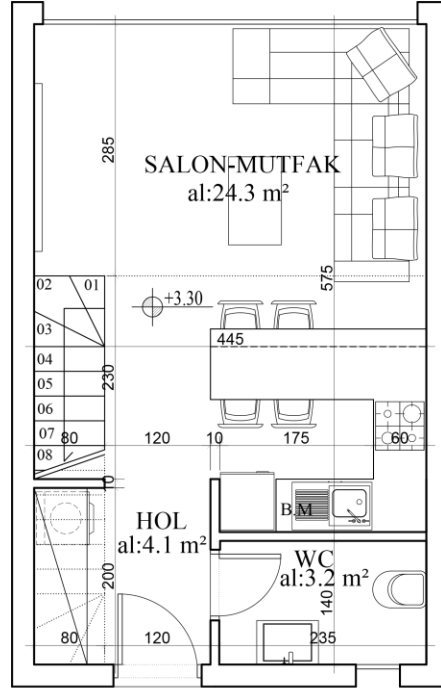

STÜDYO LOFT 1.KAT  
DAİRELER İÇİN;  
(7 ADET)

BRÜT ALAN 61 m<sup>2</sup>  
NET ALAN 47.1m<sup>2</sup> (süpürülebilir  
alan)  
27.3 m<sup>2</sup> ÇATI TERASI

1. KAT

LOFT KAT

ÇATI KATI