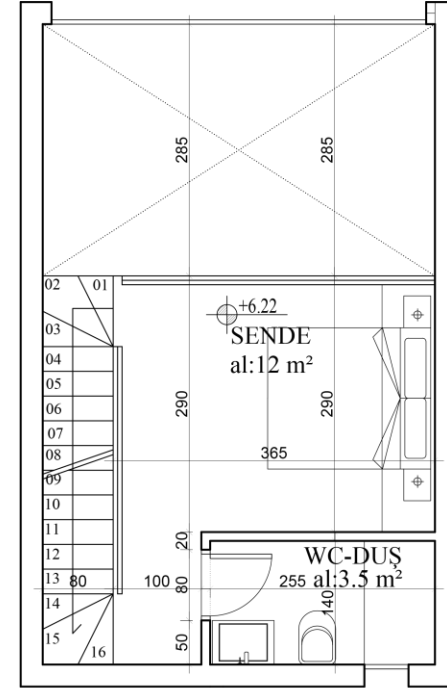

STÜDYO LOFT 1.KAT  
DAİRELER İÇİN;  
(7 ADET)

BRÜT ALAN 61 m<sup>2</sup>  
NET ALAN 47.1m<sup>2</sup> (süpürülebilir  
alan)  
27.3 m<sup>2</sup> ÇATI TERASI

1. KAT

LOFT KAT

ÇATI KATI