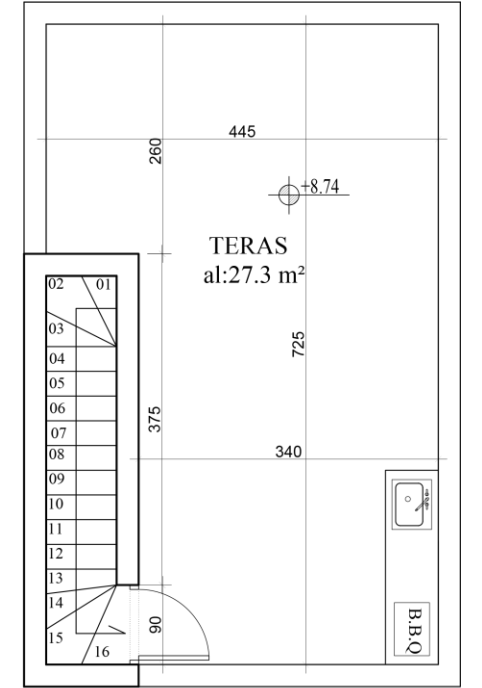

STÜDYO LOFT 1.KAT  
DAİRELER İÇİN;  
(7 ADET)

BRÜT ALAN 61 m<sup>2</sup>  
NET ALAN 47.1m<sup>2</sup> (süpürülebilir  
alan)  
27.3 m<sup>2</sup> ÇATI TERASI

1. KAT

LOFT KAT

ÇATI KATI