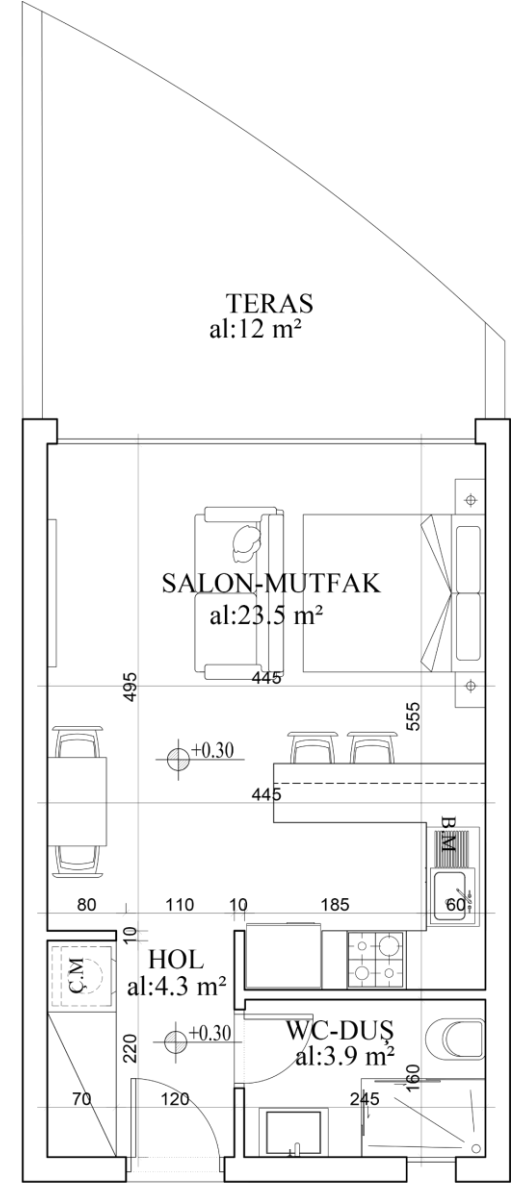

STÜDYO ZEMİN KAT DAİRELER İÇİN; (6 ADET)

BRÜT ALAN 38 m²

NET ALAN 31.7 (süpürülebilir alan)

12-23 m² ÜSTÜ AÇIK TERAS

ZEMİN KAT