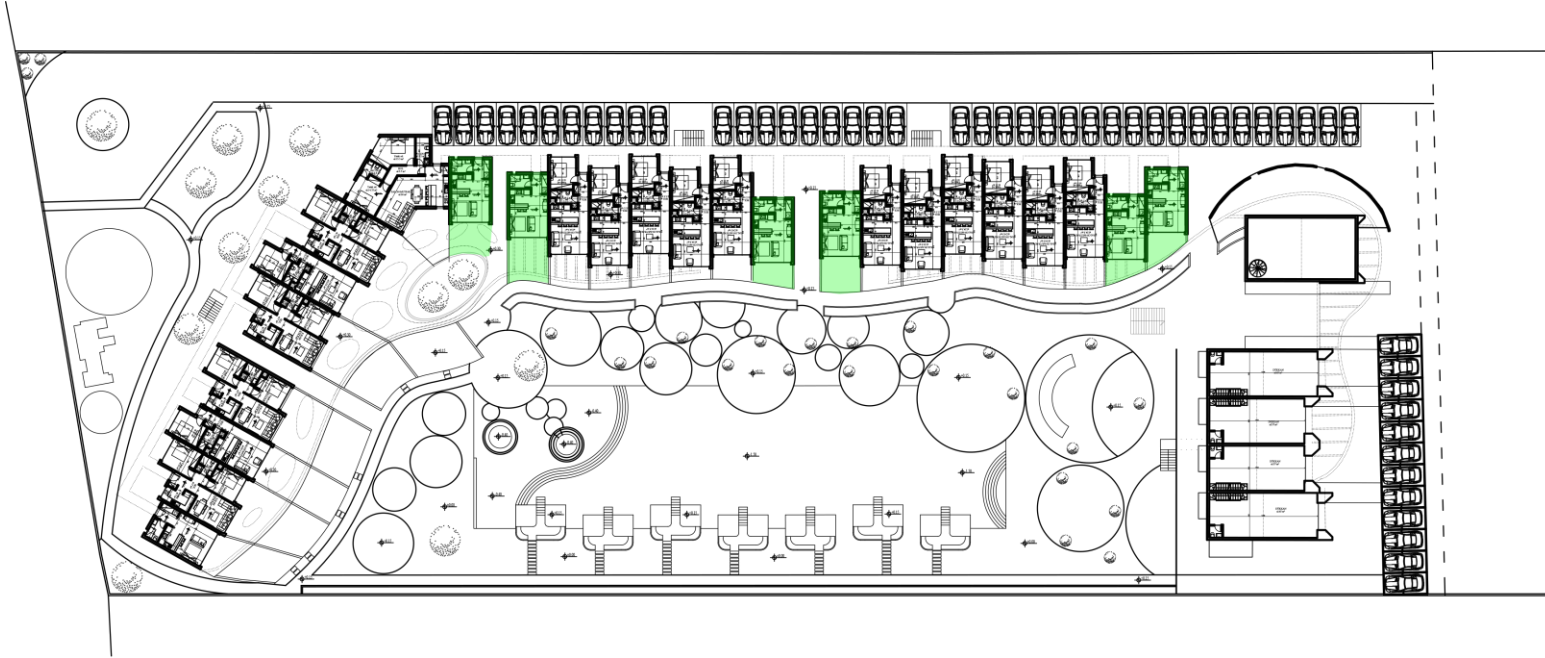

STÜDYO ZEMİN KAT DAİRELER İÇİN; (6 ADET)

BRÜT ALAN 38 m²

NET ALAN 31.7 (süpürülebilir alan)

12-23 m² ÜSTÜ AÇIK TERAS

ZEMİN KAT