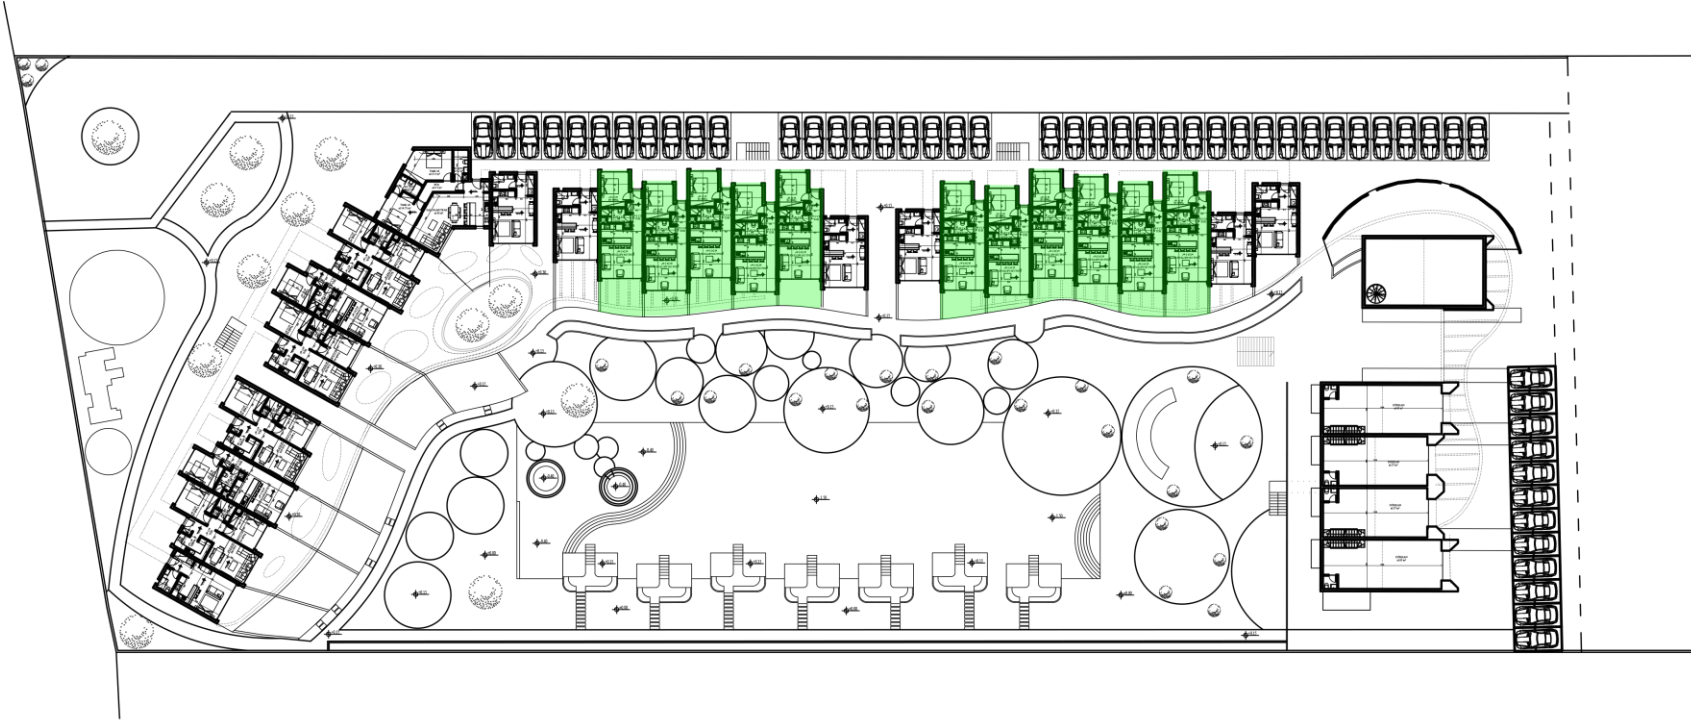

1+1 ZEMİN KAT DAİRELER İÇİN;  
(11 ADET)

BRÜT ALAN 55 m<sup>2</sup>

NET ALAN 45 (süpürülebilir alan)

5-22 m<sup>2</sup> ÜSTÜ AÇIK TERAS

ZEMİN KAT