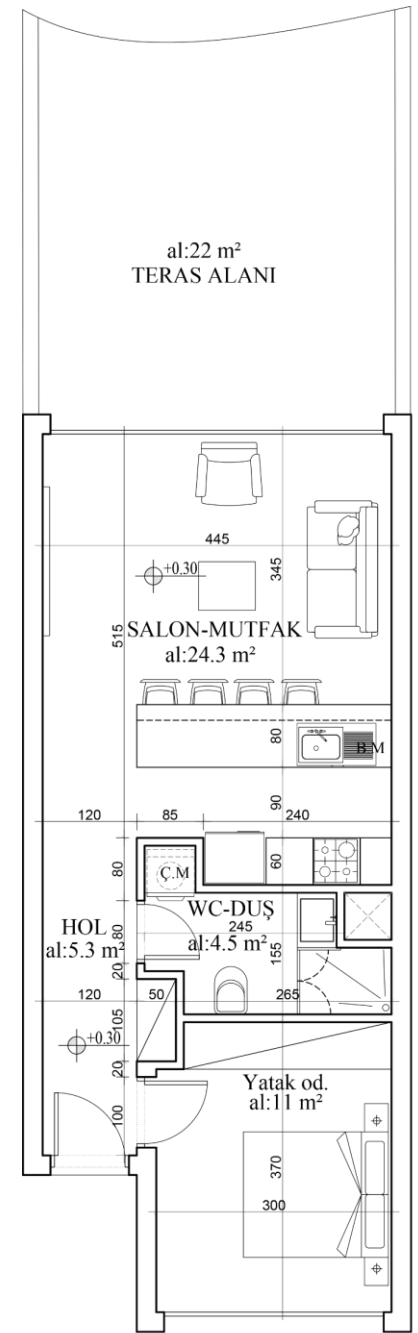

1+1 ZEMİN KAT DAİRELER İÇİN;  
(11 ADET)

BRÜT ALAN 55 m<sup>2</sup>

NET ALAN 45 (süpürülebilir alan)

5-22 m<sup>2</sup> ÜSTÜ AÇIK TERAS

ZEMİN KAT