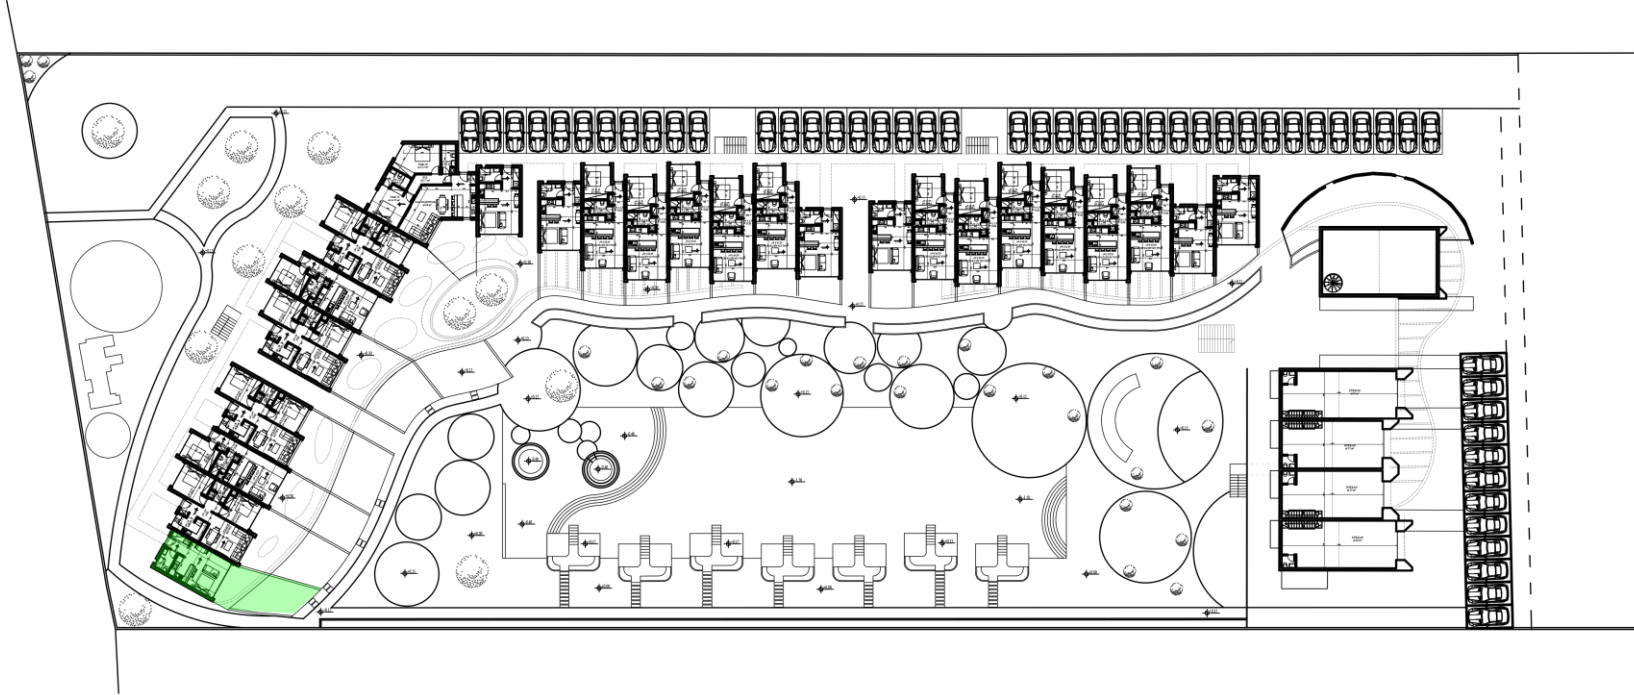

STÜDYO ZEMİN KAT DAİRE İÇİN; (1 ADET)

BRÜT ALAN 38 m²

NET ALAN 31.7 (süpürülebilir alan)

13 m² ÜSTÜ AÇIK TERAS

24 m² ÖZEL BAHÇE

ZEMİN KAT