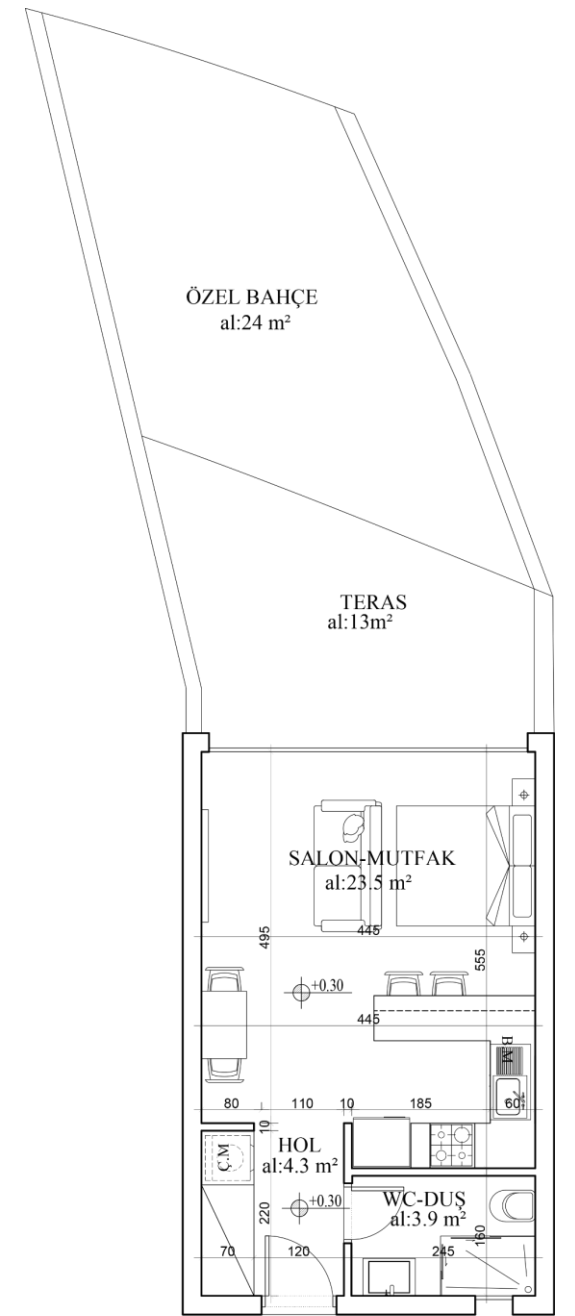

STÜDYO ZEMİN KAT DAİRE İÇİN; (1 ADET)

BRÜT ALAN 38 m²

NET ALAN 31.7 (süpürülebilir alan)

13 m² ÜSTÜ AÇIK TERAS

24 m² ÖZEL BAHÇE

ZEMİN KAT