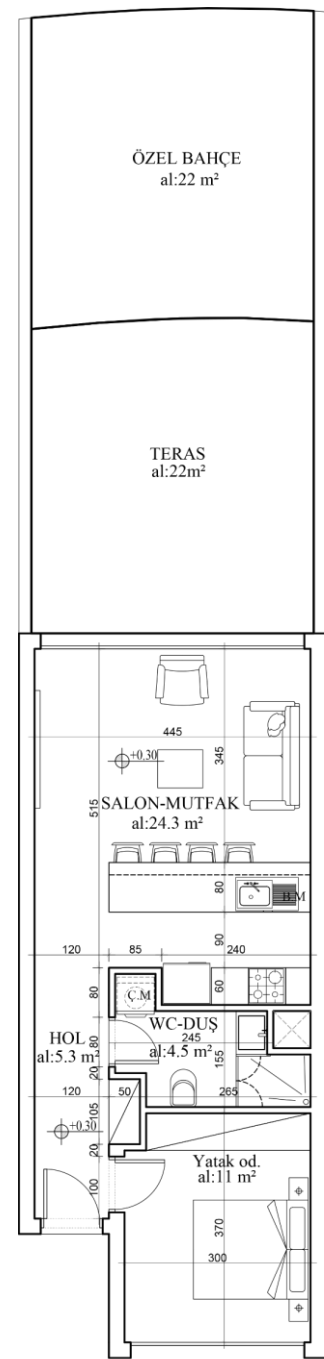

1+1 ZEMİN KAT DAİRELER İÇİN;
(2 ADET)

BRÜT ALAN 55 m²

NET ALAN 45 (süpürülebilir alan)

22 m² ÜSTÜ AÇIK TERAS

22 m² ÖZEL BAHÇE

ZEMİN KAT