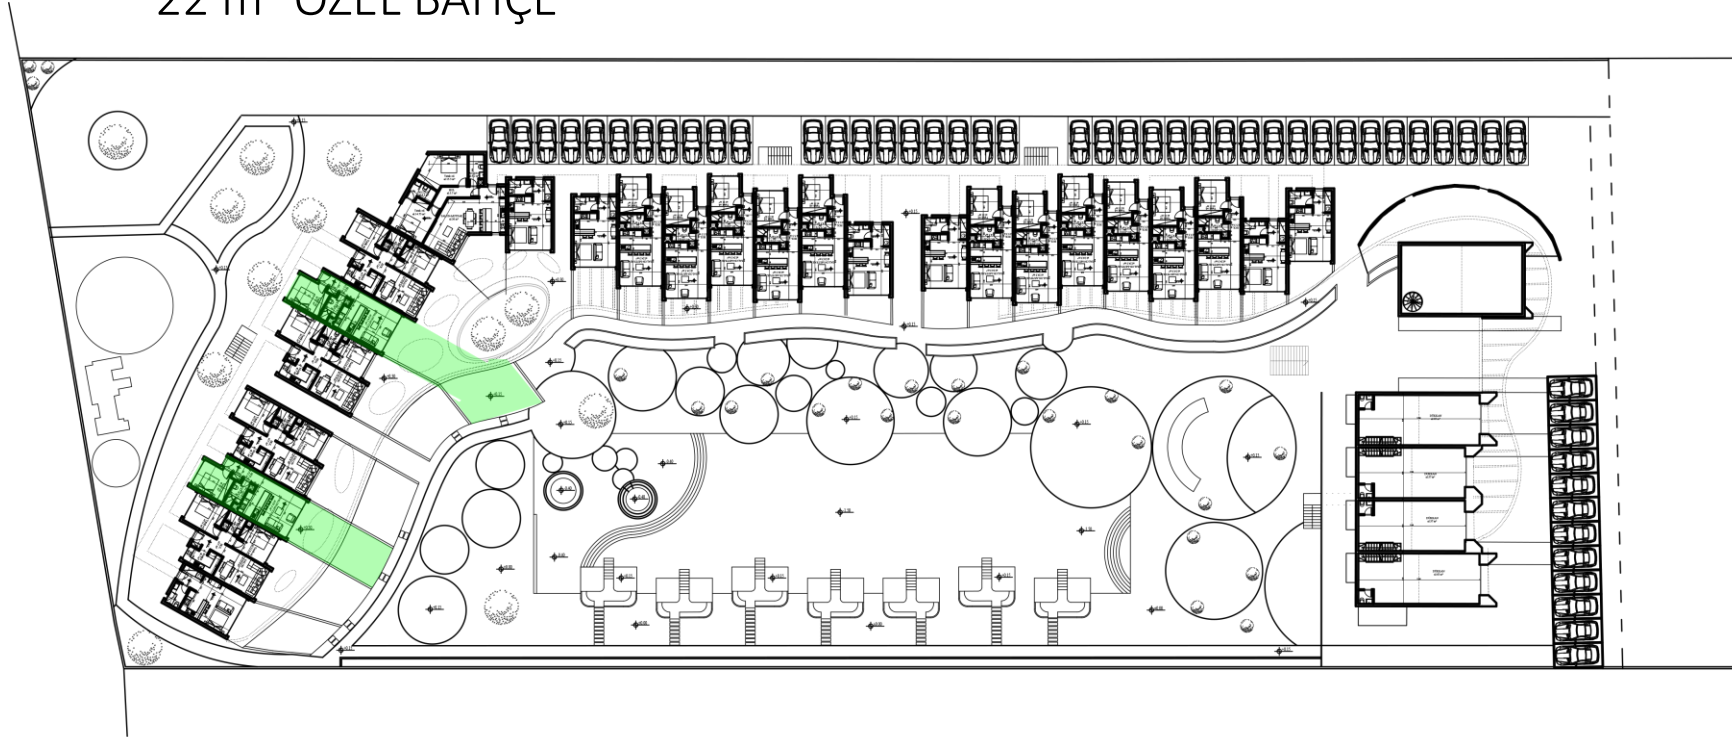

1+1 ZEMİN KAT DAİRELER İÇİN;
(2 ADET)

BRÜT ALAN 55 m²

NET ALAN 45 (süpürülebilir alan)

22 m² ÜSTÜ AÇIK TERAS

22 m² ÖZEL BAHÇE

ZEMİN KAT